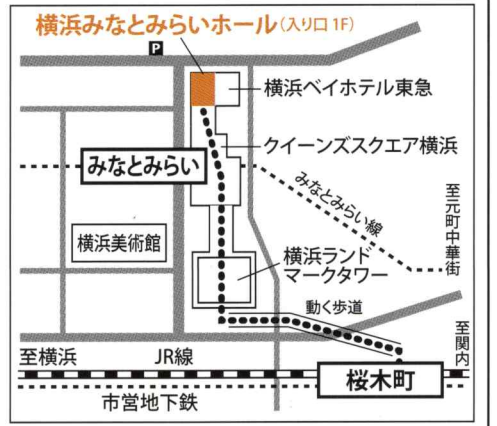

交通のご案内【電車】

- みなとみらい駅
(東急東横線直通 / みなとみらい線)下車、
「クイーンズスクエア横浜
連絡口」より徒歩3分
 - 桜木町駅
(JR京浜東北線・根岸線 /
横浜市営地下鉄)下車、
動く歩道から
ランドマークプラザを経由で
クイーンズスクエア横浜
1階奥(徒歩12分)
- ※会場へは公共交通機関を
ご利用下さい。

国際シニア合唱祭『ゴールデンウェーブin横浜』
ホームページ <http://goldenwaveinyokohama.com>