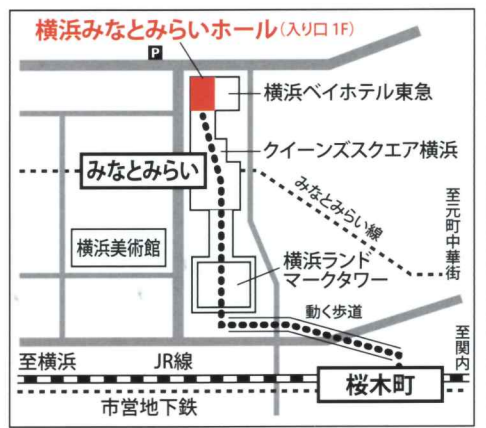

交通のご案内【電車】

●みなとみらい駅
(東急東横線直通/
みなとみらい線)下車、
「クイーンズスクエア横浜
連絡口」より徒歩3分

●桜木町駅
(JR浜東北線・根岸線/
横浜市営地下鉄)下車、
動く歩道から
ランドマークプラザ経由で
クイーンズスクエア横浜
1階奥(徒歩12分)

※会場へは公共交通機関を
ご利用下さい。

国際シニア合唱祭『ゴールデンウェーブin横浜』
ホームページ <http://goldenwave.sakura.ne.jp>